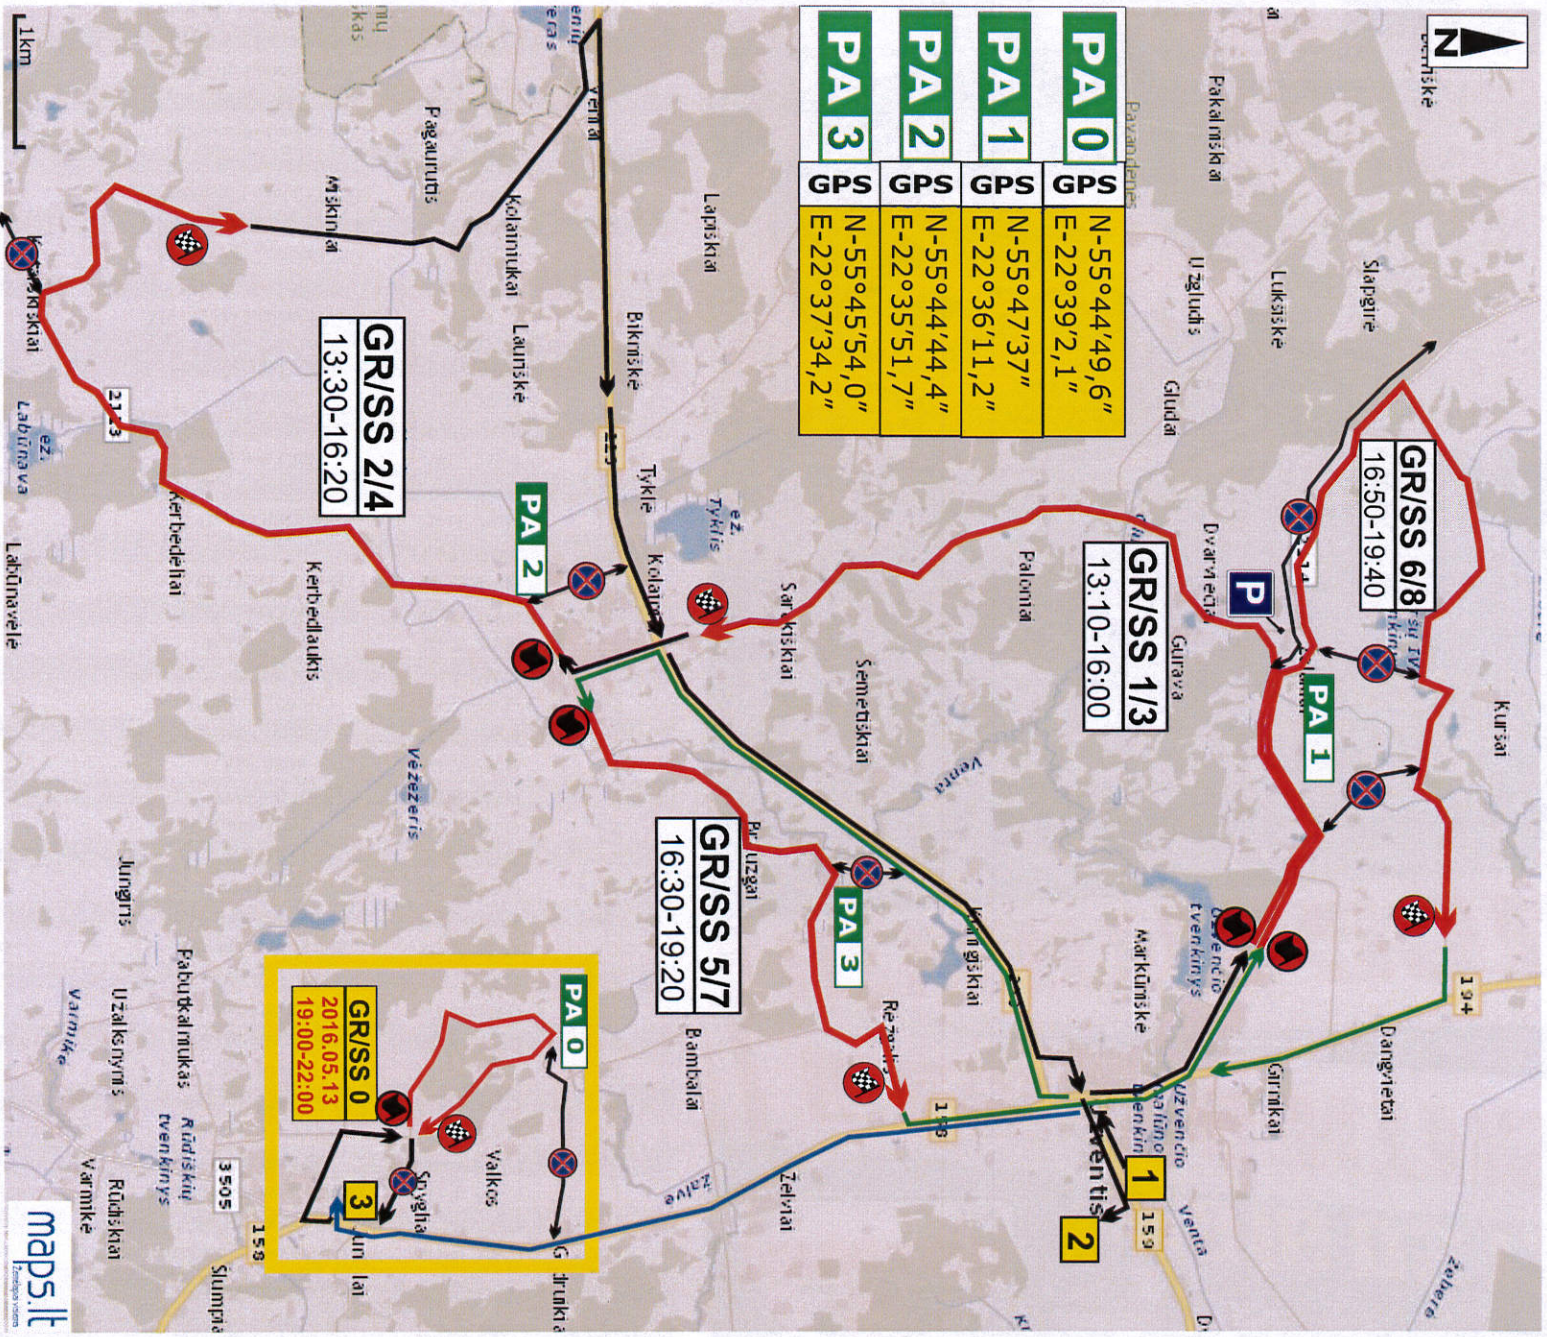

**2016 05 14 (Šeštadienis)**  
 14:00 Raliu STARTAS Užvenčio Šatrijos Raganos gimnazija, P.Višinskio g. 5, Užventis, Kelmės raj.

GR 1/3 Užventis 1 Startas 14:10/ 15:00  
 GR 2/4 Kolainiai 1 Startas 14:30/ 15:20  
 GR 5/7 Kolainiai 2 Startas 17:30/ 18:20  
 GR 6/8 Užventis 2 Startas 17:50/ 18:40

Automobilių sportas pavojingas gyvybei.  
**BŪKITE ATSARGŪS** ⚠

19:00-19:40 Raliu FINIŠAS P.Višinskio g. 5, Užventis, Kelmės raj.  
 Užvenčio Šatrijos Raganos gimnazija.

21:00 Nugalėtojų apdovanojimai ir šventinis koncertas  
 Koncertuoja *Irma Jurgelevičiūtė*

# RALIO ŽEMĖLAPIS/ MAP OF THE RALLY

**1** Ralio startas/Start of the rally

**2** Serviso parkas/Service park

**3** Test ruožo servisas/Test stage service

**GR/SS 2/4** 13:30-16:20

**GR/SS 1/3** 13:10-16:00

**GR/SS 5/7** 16:30-19:20

**GR/SS 0** 2016.05.13 19:00-22:00

**13:30-16:20** Road close time